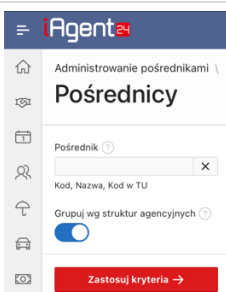

Responsywny

iAgent²⁴

Korzystaj z systemu na urządzeniach mobilnych!

3-kolumnowy układ ekranów

1. Kolumna

Rozwijalne Menu boczne →

2. Kolumna

Wprowadzanie kryteriów wyszukiwania

3. Kolumna

Prezentacja danych

Przydatne klawisze

F8 w tabeli

Przełącz między zaznaczaniem wierszy lub komórek

Wiersz / Komórka (F8)

↑ ↓ ← → w tabeli

Przewin zawartość lub przejdź do komórki